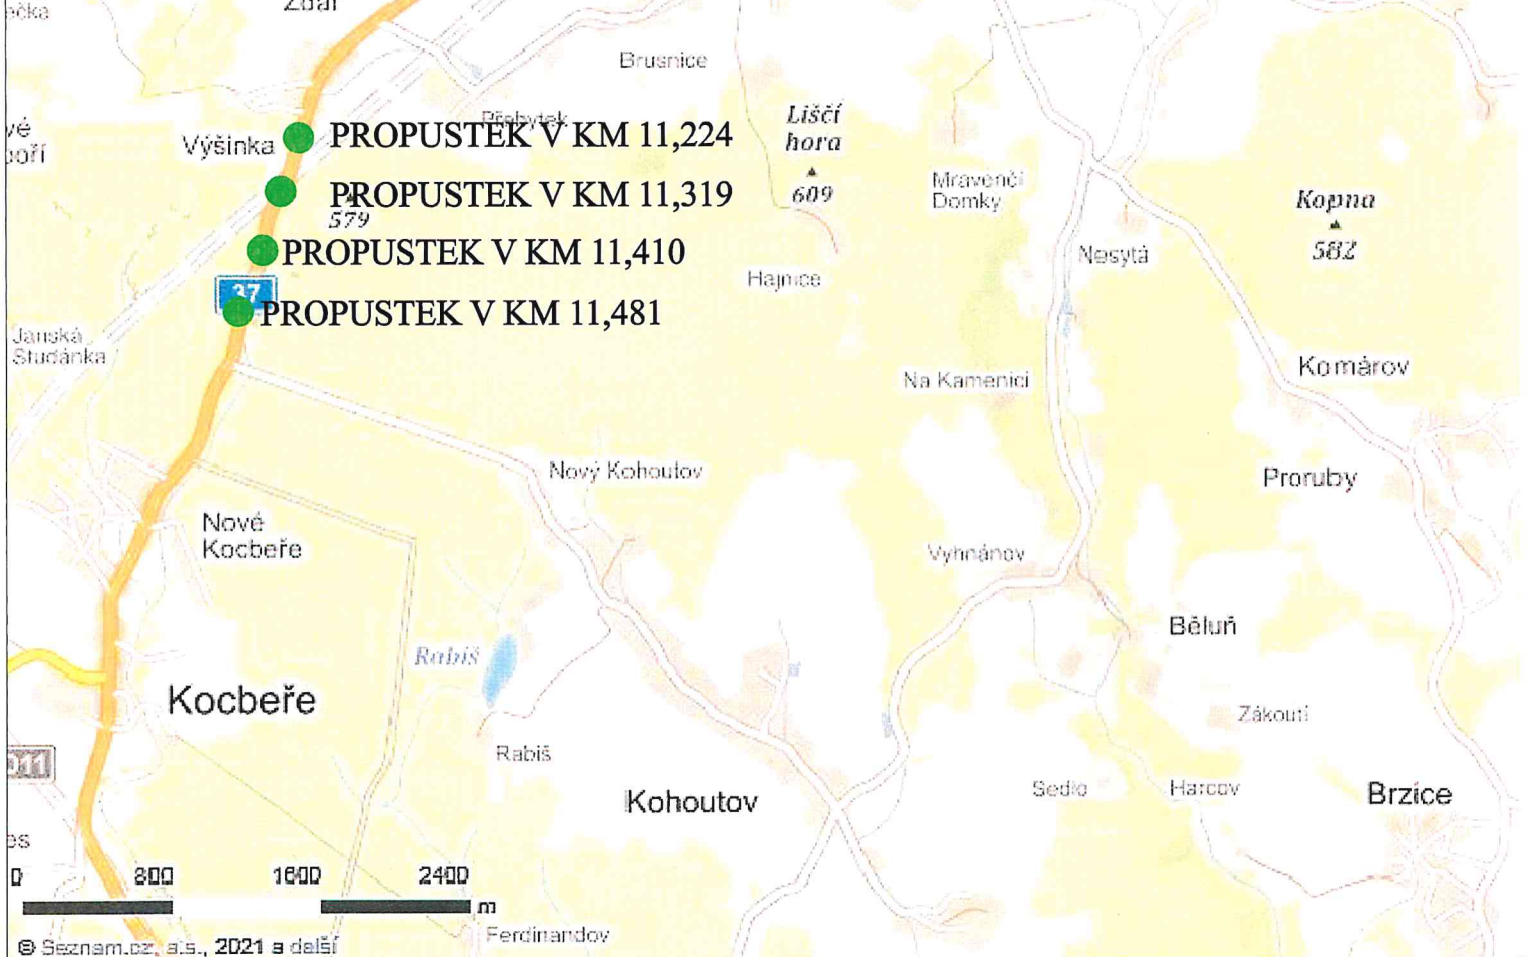

I/37 VÝŠINKA-PROPUSTKY, ČÁSTEČNÁ UZAVÍRKA, DIO PROPUSTKY V KM 11,481-11,410, 10.5.2021-31.5.2021 PROPUSTKY V KM 11,224-11,319, 1.6.2021-30.6.2021

I/37 VÝŠINKA-PROPUSTKY, ÚPLNÁ UZAVÍRKA, DIO

— OBJÍZDNÁ TRASA PRO ODOBŇNÍ DOPRAVU DO 3,5t A BUS

— UZAVŘENÝ ÚSEK

15.5.-16.5.2021, 5.6.-6.6.2021

Seznam.cz a.s., 2021 a další