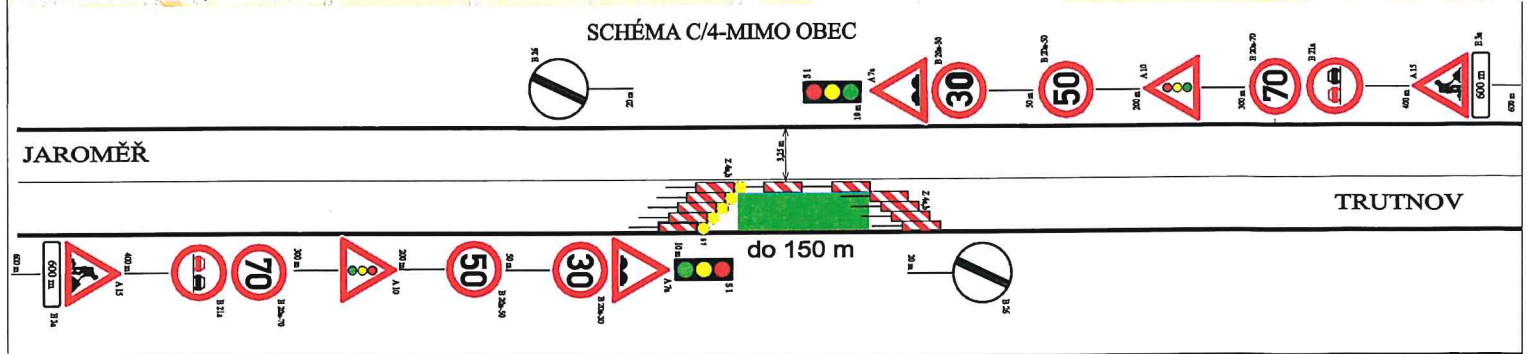

I/37 VÝŠINKA-PROPUSTKY, ČÁSTEČNÁ UZAVÍRKA, DIO PROPUSTKY V KM 11,481-11,410, 10.5.2021-31.5.2021 PROPUSTKY V KM 11,224-11,319, 1.6.2021-30.6.2021

I/37 VÝŠINKA-PROPUSTKY, ÚPLNÁ UZAVÍRKA, DIO

— OBJÍZDNÁ TRASA PRO ODOBŇNÍ DOPRAVU DO 3,5t A BUS

— UZAVŘENÝ ÚSEK

15.5.-16.5.2021, 5.6.-6.6.2021

Seznam.cz a.s., 2021 a další