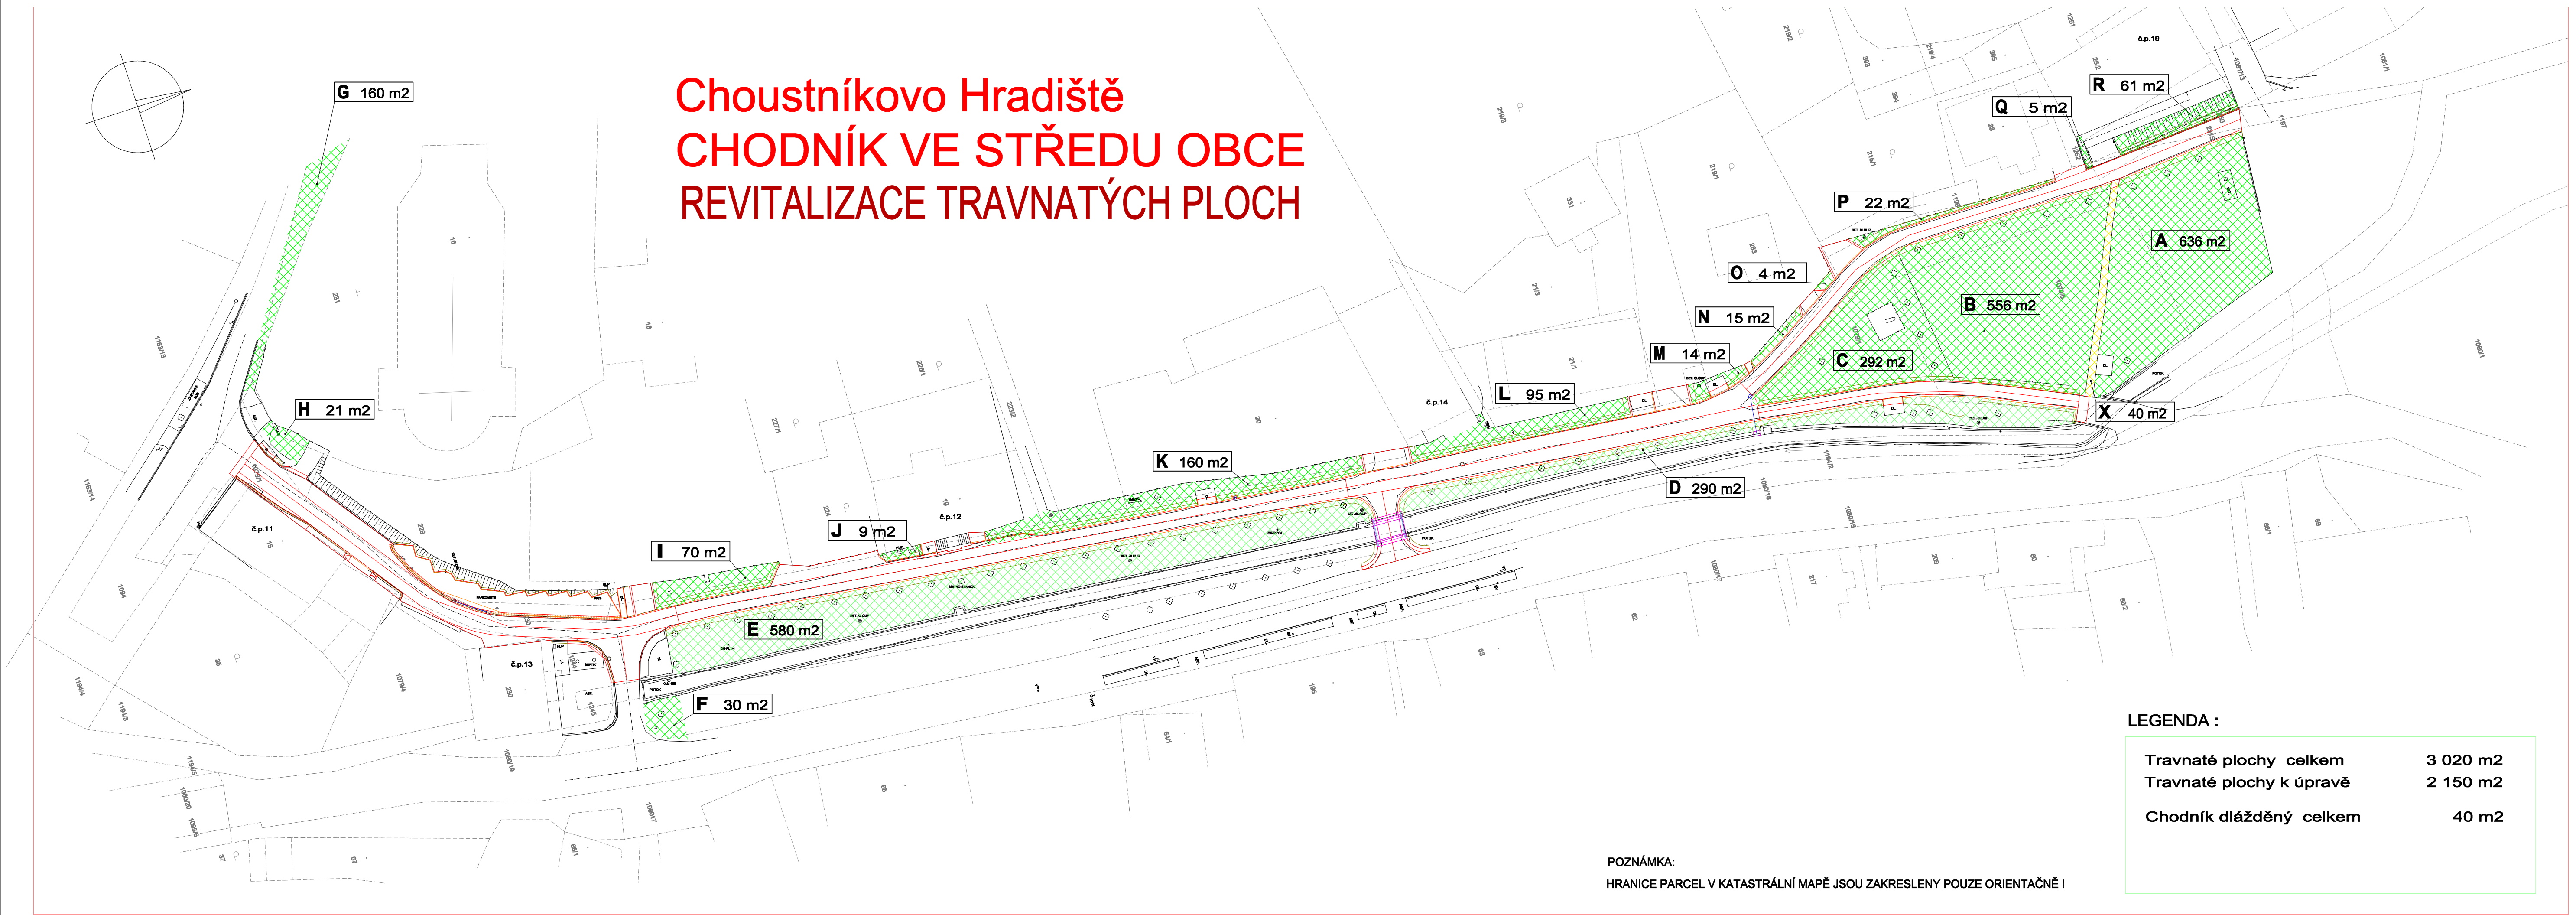

Choustníkovo Hradiště CHODNÍK VE STŘEDU OBCE REVITALIZACE TRAVNATÝCH PLOCH

LEGENDA :

| | |
|--------------------------|----------------------|
| Travnaté plochy celkem | 3 020 m ² |
| Travnaté plochy k úpravě | 2 150 m ² |
| Chodník dlážděný celkem | 40 m ² |

POZNÁMKA:
HRANICE PARCEL V KATASTRÁLNÍ MAPĚ JSOU ZAKRESLENY POUZE ORIENTAČNĚ !