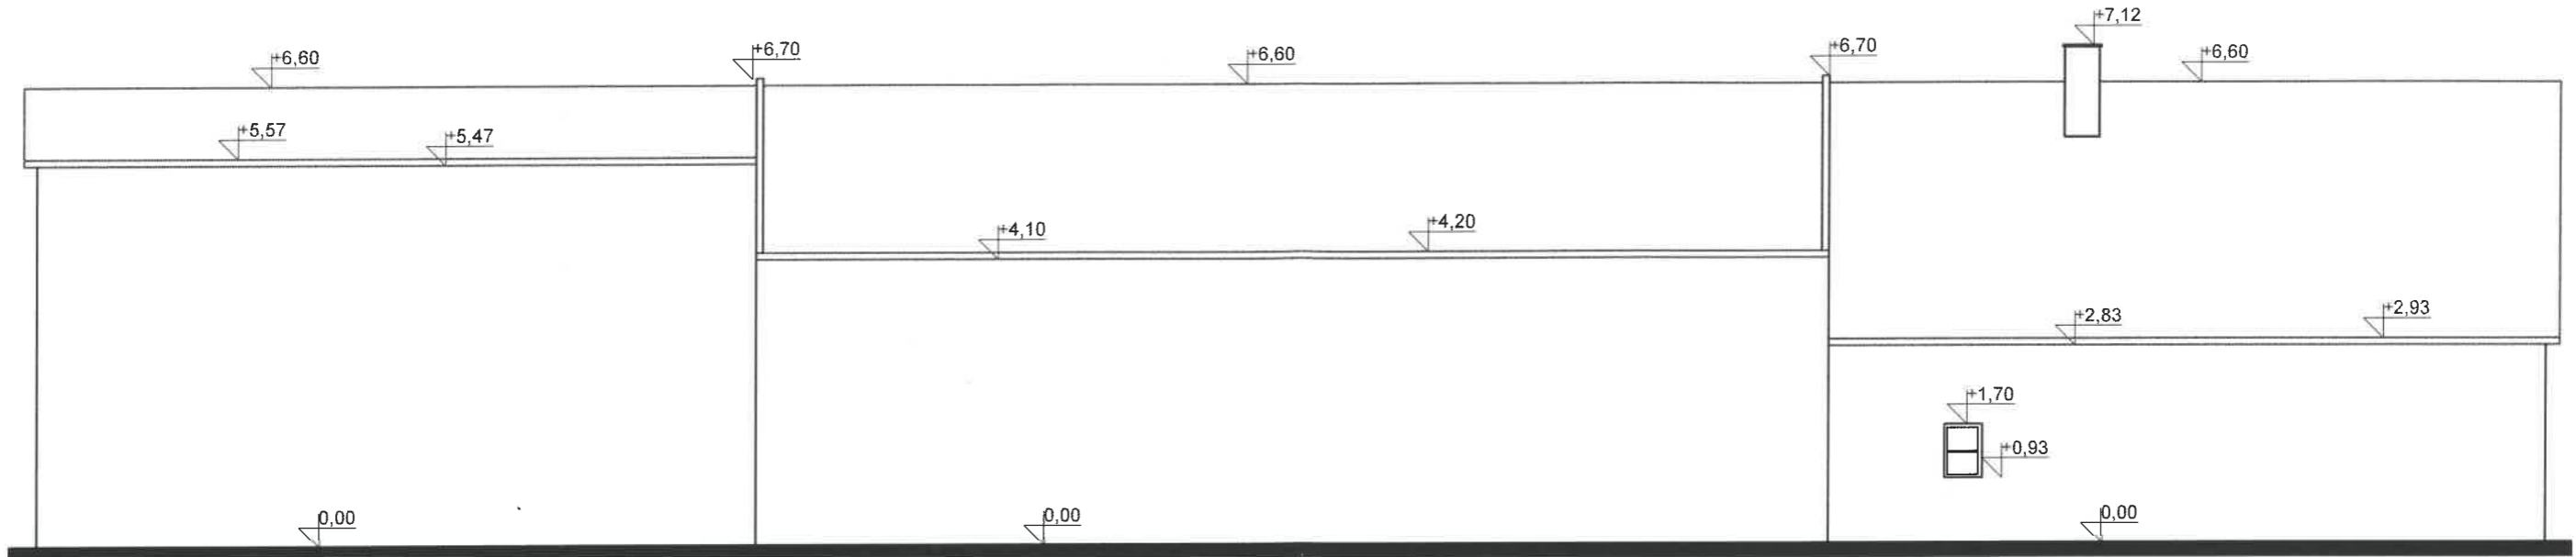

POHLED OD JIHU

POHLED OD SEVERU

2

INVESTOR	OBEC Choustníkovo Hradíste, c.p. 102, 544 42 Choustníkovo Hradíste	DRUH PROJEKTU Dokumentace bouracích prací DATUM Prosinec 2020 ZAKAZKA 202006	BAUREAL "Rod.domky ze značkových stavebnin" Josefov www.baureal.cz
ZODP.PROJEKTANT	Pavel Lamer, ČKAIT 0600904		
KONTROLOVAL	Pavel Lamer, ČKAIT 0600904		
VYPRACOVAL	Petr Vokál, DiS.		
AKCE	Demolice objektů na pozemku p.c. st. 26, k.ú. Choustníkovo Hradíste	D.1.4	1 : 100
POHLEDY NA OBJEKT A - 1			