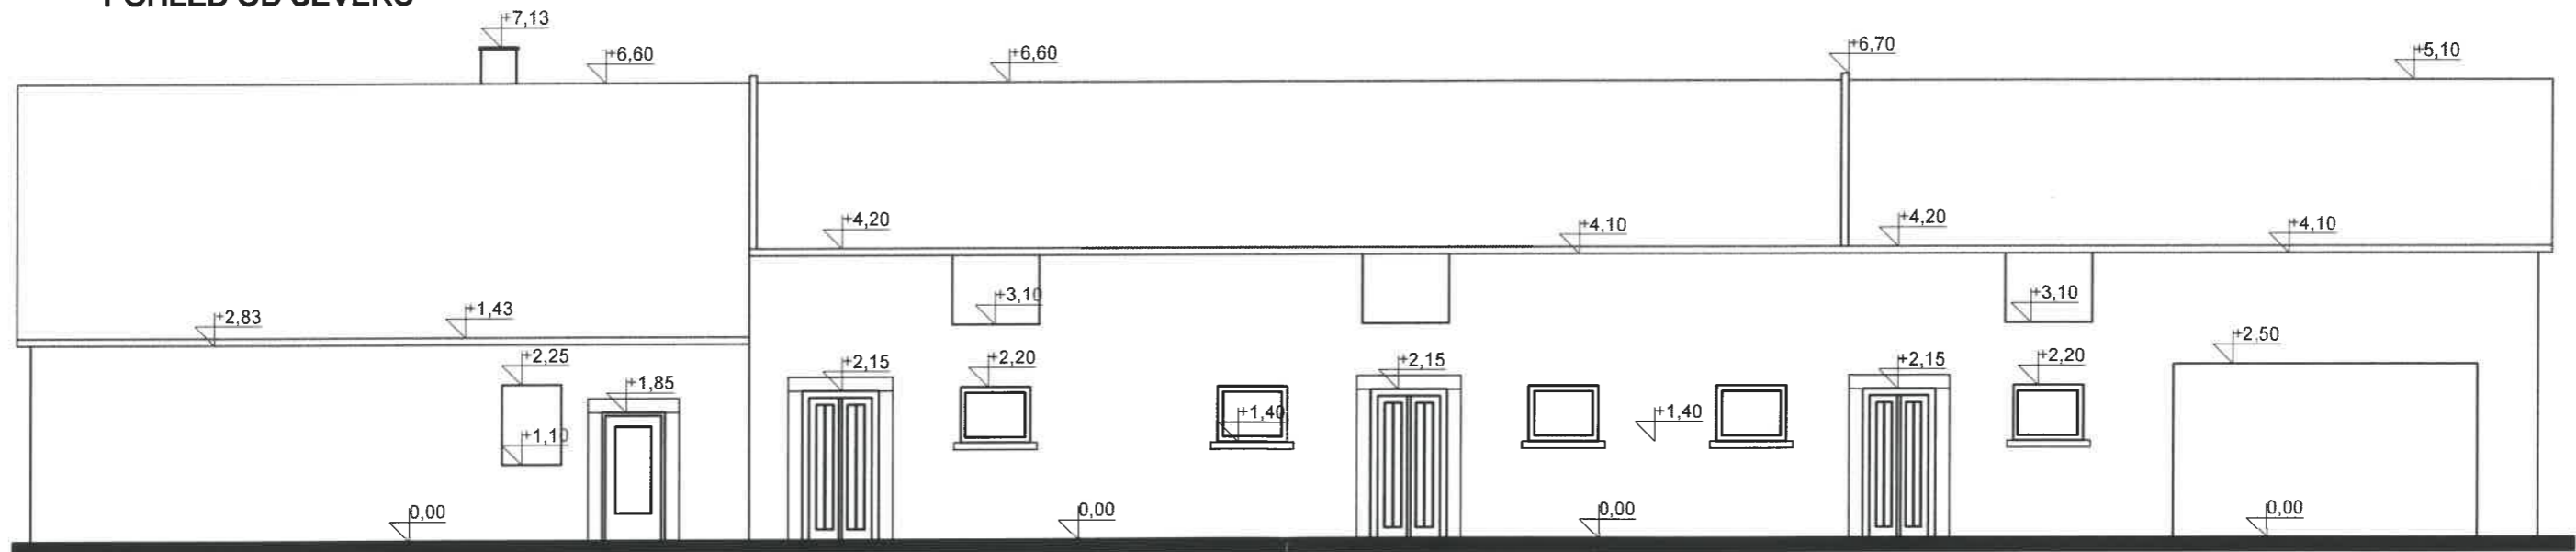

POHLED OD JIHU

POHLED OD SEVERU

2

INVESTOR	OBEC Choustníkovo Hradíste, c.p. 102, 544 42 Choustníkovo Hradíste	DRUH PROJEKTU Dokumentace bouracích prací DATUM Prosinec 2020 ZAKAZKA 202006	BAUREAL "Rod.domky ze značkových stavebnin" Josefov www.baureal.cz
ZODP.PROJEKTANT	Pavel Lamer, ČKAIT 0600904		
KONTROLOVAL	Pavel Lamer, ČKAIT 0600904		
VYPRACOVAL	Petr Vokál, DiS.		
AKCE	Demolice objektů na pozemku p.c. st. 26, k.ú. Choustníkovo Hradíste	D.1.4	1 : 100
POHLEDY NA OBJEKT A - 1			