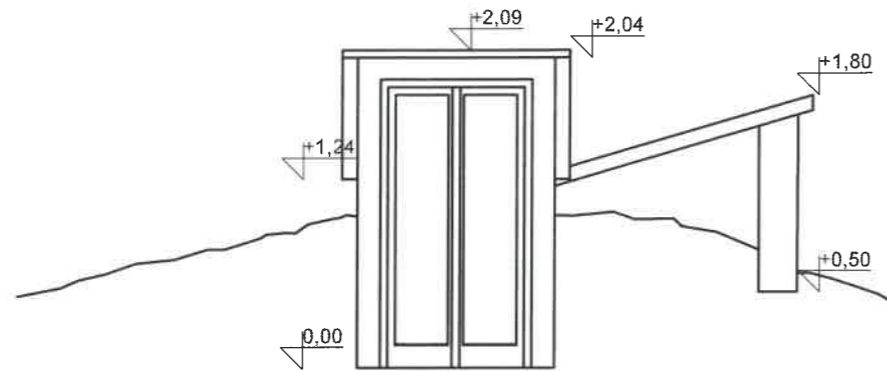

POHLED OD VÝCHODU

POHLED OD ZÁPADU

POHLED OD JIHU

POHLED OD SEVERU

2

INVESTOR	OBEC Choustníkovo Hradíste, c.p. 102, 544 42 Choustníkovo Hradíste			<b>BAUREAL</b> "Rod domky ze znakových stavebnin"  Josefov  www.baureal.cz
ZODP.PROJEKTANT	Pavel Lamer, ČKAIT 0600904	DRUH PROJEKTU	Dokumentace bouracích prac.	
KONTRÓLOVAL	Pavel Lamer, ČKAIT 0600904	DATUM	Prosinec 2020	
VYPRACOVAL	Petr Vokál, DiS.	ZAKAZKA	202006	
AKCE	<b>Demolice objektů na pozemku p.c. st. 26, k.ú. Choustníkovo Hradíste</b>			
POHLEDY NA OBJEKT B			D.1.3	1 : 50