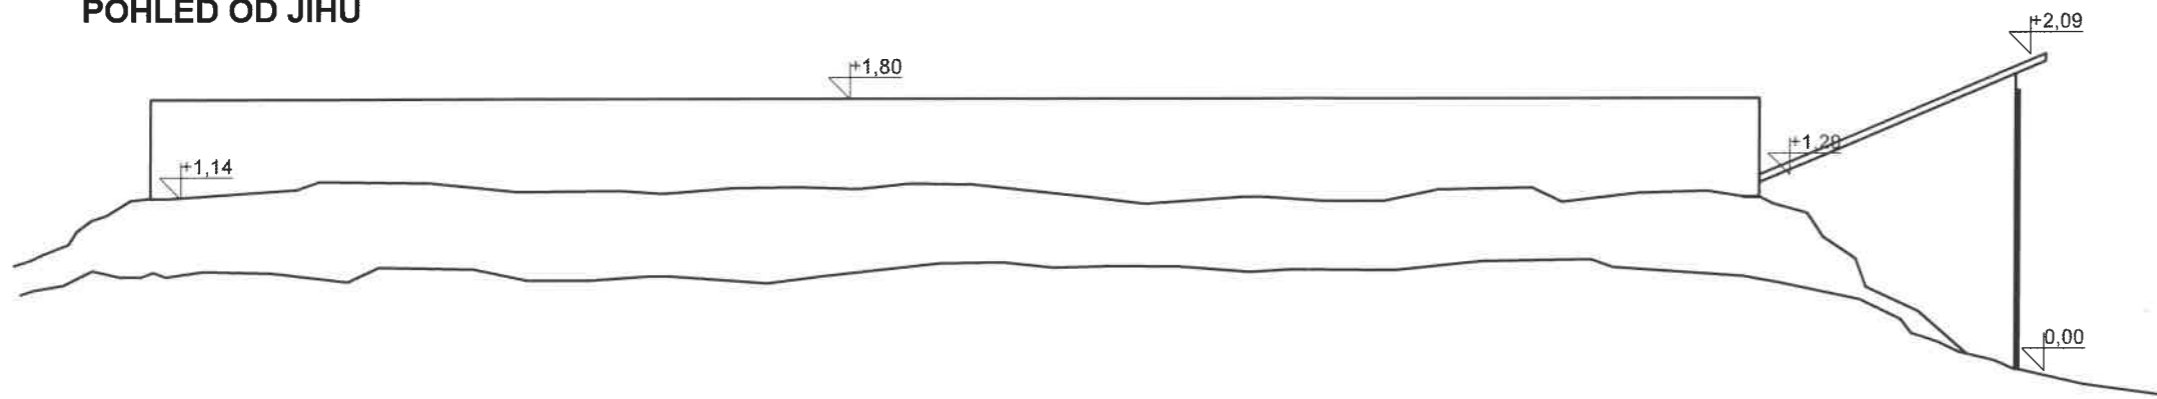

POHLED OD VÝCHODU

POHLED OD ZÁPADU

POHLED OD JIHU

POHLED OD SEVERU

2

INVESTOR	OBEC Choustníkovo Hradíste, c.p. 102, 544 42 Choustníkovo Hradíste			<b>BAUREAL</b> "Rod domky ze znakových stavebnin"  Josefov  www.baureal.cz
ZODP.PROJEKTANT	Pavel Lamer, ČKAIT 0600904	DRUH PROJEKTU	Dokumentace bouracích prac.	
KONTRÓLOVAL	Pavel Lamer, ČKAIT 0600904	DATUM	Prosinec 2020	
VYPRACOVAL	Petr Vokál, DiS.	ZAKAZKA	202006	
AKCE	<b>Demolice objektů na pozemku p.c. st. 26, k.ú. Choustníkovo Hradíste</b>			
POHLEDY NA OBJEKT B			D.1.3	1 : 50