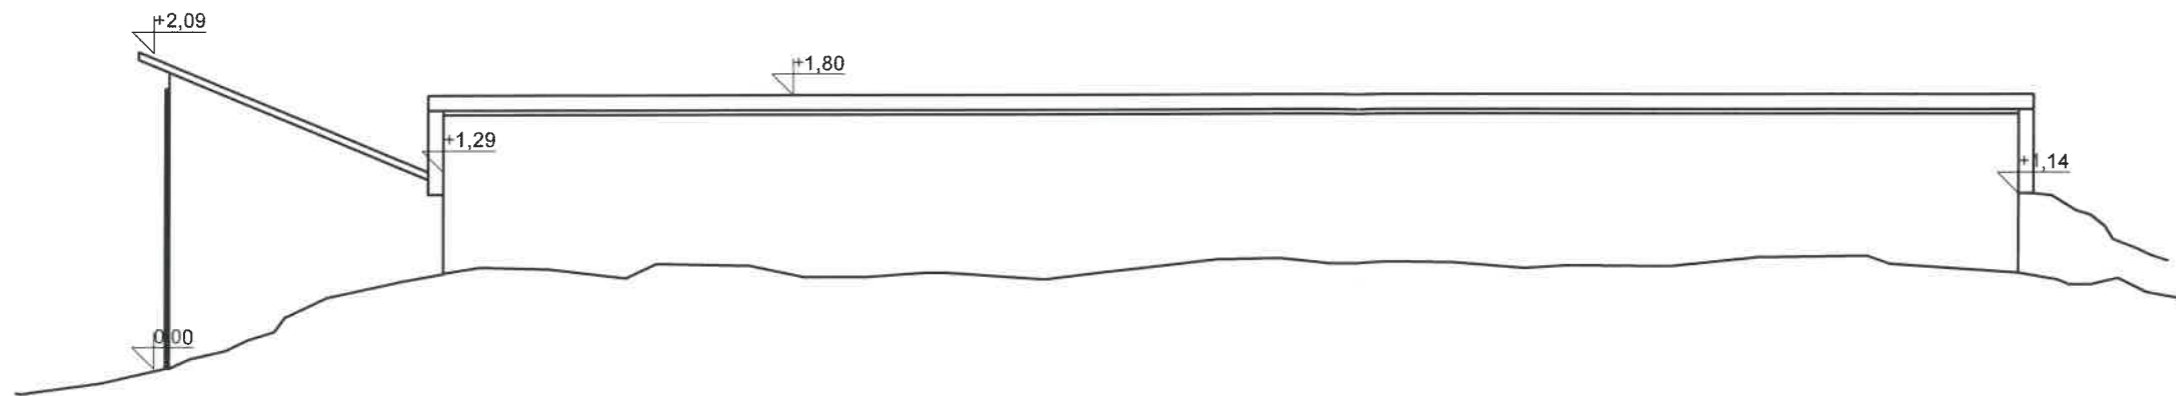

POHLED OD VÝCHODU

POHLED OD ZÁPADU

POHLED OD JIHU

POHLED OD SEVERU

2

INVESTOR	OBEC Choustníkovo Hradíste, c.p. 102, 544 42 Choustníkovo Hradíste			<b>BAUREAL</b> "Rod domky ze znakových stavebnin"  Josefov  www.baureal.cz
ZODP.PROJEKTANT	Pavel Lamer, ČKAIT 0600904	DRUH PROJEKTU	Dokumentace bouracích prac.	
KONTRÓLOVAL	Pavel Lamer, ČKAIT 0600904	DATUM	Prosinec 2020	
VYPRACOVAL	Petr Vokál, DiS.	ZAKAZKA	202006	
AKCE	<b>Demolice objektů na pozemku p.c. st. 26, k.ú. Choustníkovo Hradíste</b>			
POHLEDY NA OBJEKT B			D.1.3	1 : 50